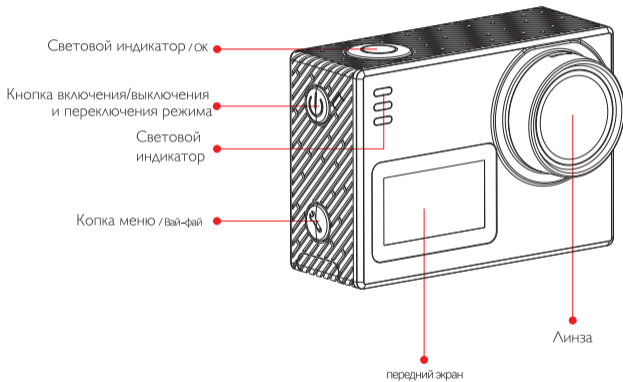

Картинки (передняя)