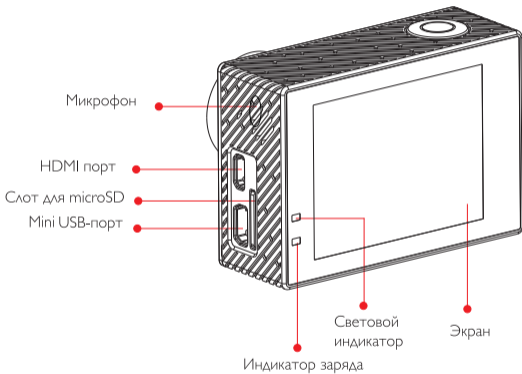

Характеристики

| | |
|----------------------------|--|
| Чипсет | SJ6 LEGEND Novatek 96660 |
| Экран | назад LCD 2.0" Сенсорный экран/ Фронт LCD 0.96" |
| Камера | Panasonic MN341 20PA |
| Линза | 166° A+ HD широкоугольная |
| Язык | Английский Французский Немецкий Испанский Итальянский Португальский Упрощенный Китайский Японский Традиционный Китайский Русский Корейский Польский Чешский Словацкий Венгерский Датский |
| Формат видео | MOV MP4 |
| Разрешение видео | 4K (2880x2160) 24 кадров в секунду Интерполированное 2K (2560x1440) 30 кадров в секунду 1080P (1920x1080) 60/30 кадров в секунду 1080P (1440*1080) 30 кадров 4:3 1080P (1920*1080) 30 кадров Super 720P (1280x720) 120/60/30 кадров VGA (640x480) 240 кадров в секунду |
| Поле зрения | Широкое / средний / Узкое |
| Формат сжатия видео | H.264 |

| | |
|---|---|
| | SJ6 LEGEND |
| Формат изображения | JPG |
| Разрешение | 16 MP 14 MP 12 MP 10 MP 8 MP 5 MP 3 MP 2 MHD 1.3 MP VGA |
| изображения | Micro SD до 32 Гб, на выбор модели до 64 Гб и 128 Гб |
| Память | 50Hz 60Hz |
| Частота | USB 2.0 HDMI Wi-fi |
| Соединения | 5V1A |
| Источник питания | 1000 мАч съемный |
| Аккумулятор | 80 минут (Wi-fi включен) – 110 минут (Wi-fi выключен) |
| Автономность | 3 Часа |
| Время зарядки | Да |
| Wi-fi | Да |
| Гироскоп с защитой от сотрясений | Да |
| Операционная система | Windows XP (пакет обновления 2) или выше Mac OS x 10.4.11 или выше |
| Размеры | 60 x 41 x 30 mm |
| Вес | 82.7 грамм |

Картинки (передняя)

Картинки

Водонепроницаемый корпус

Замок

Затвор /ок

Кнопка включения/выключения
и переключения режима

Кнопка прокрутки / Вай-фай

Линза