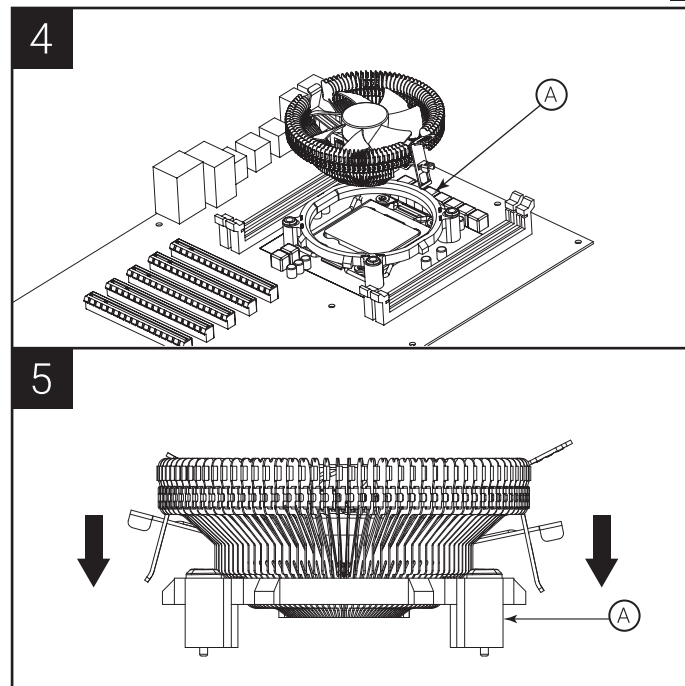

W:315mm x H:100mm

使用説明書/使用说明书  
ユーザーズマニュアル  
нұсқаулары  
Talimatlar

Front

INTEL

INTEL

W:315mm x H:100mm

INTEL

INTEL

INTEL