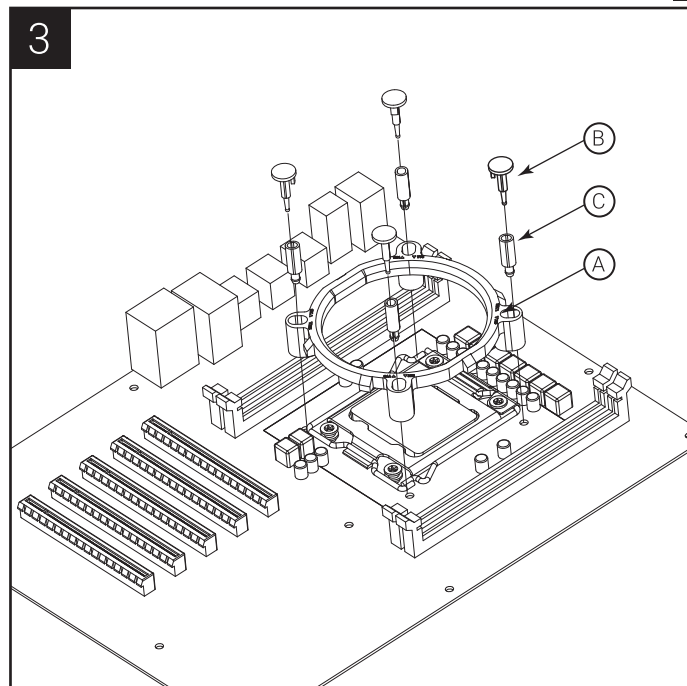

W:315mm x H:100mm

使用説明書/使用说明书  
ユーザーズマニュアル  
нұсқаулары  
Talimatlar

Front

INTEL

INTEL

W:315mm x H:100mm

INTEL

INTEL

INTEL