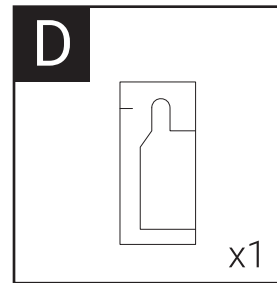

W:315mm x H:100mm

使用説明書/使用说明书  
ユーザーズマニュアル  
нұсқаулары  
Talimatlar

Front

INTEL

INTEL

W:315mm x H:100mm

INTEL

INTEL

INTEL