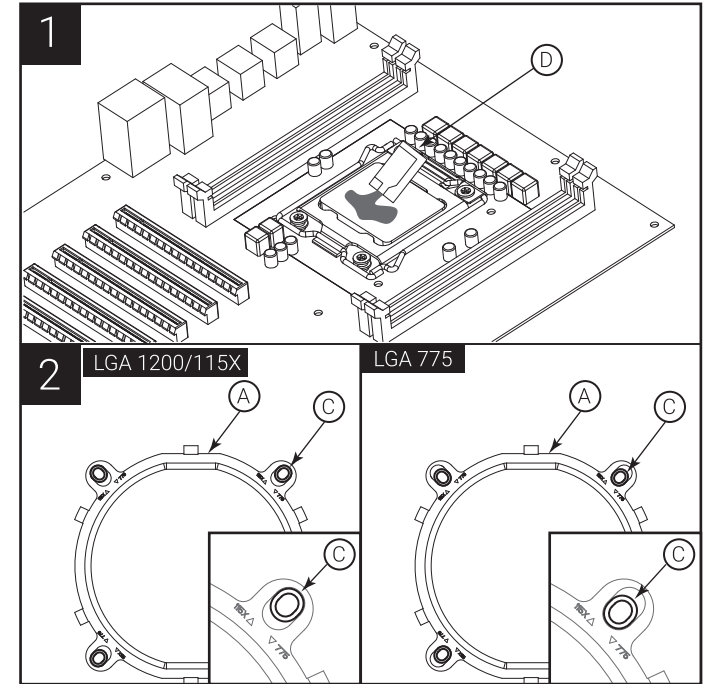

W:315mm x H:100mm

# Verkho i

Socket : LGA 1200 / 115X / 775

User's Manual  
Manual del usuario  
Bedienungsanleitung  
Manuel d'utilisation

Manuale dell'utente  
Podręcznik użytkownika  
Руководство пользователя  
Manual de utilizador

使用説明書/使用说明书  
ユーザーズマニュアル  
нұсқаулары  
Talimatlar

Front

INTEL

INTEL

W:315mm x H:100mm

INTEL

INTEL

INTEL