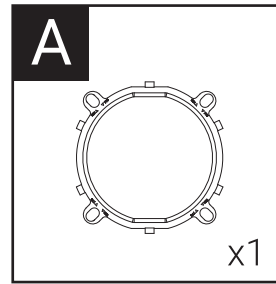

W:315mm x H:100mm

使用説明書/使用说明书  
ユーザーズマニュアル  
нұсқаулары  
Talimatlar

Front

INTEL

INTEL

W:315mm x H:100mm

INTEL

INTEL

INTEL