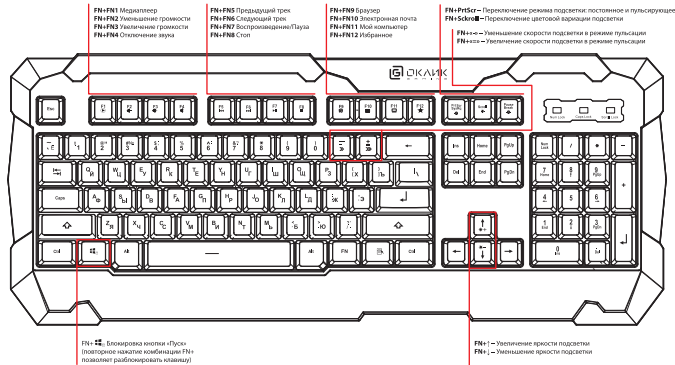

Перед началом использования данного устройства, пожалуйста, внимательно прочтите руководство пользователя для обеспечения правильной эксплуатации изделия и предотвращения его повреждения. Конструктивные особенности устройства и содержание данной инструкции могут быть изменены в целях совершенствования продукта, без предварительного уведомления.

Производитель и дистрибьюторы данной продукции не несут ответственности за повреждения корпуса устройства, а также за ущерб, причиненный вследствие неправильной или несоответствующей эксплуатации пользователем.

ТЕХНИЧЕСКИЕ ХАРАКТЕРИСТИКИ:

- Тип подключения: проводной
- Количество клавиш: 104
- Автоматическая конфигурация без специальных драйверов
- Поддержка функции Anti-Ghosting с одновременным нажатием до 19 клавиш
- Ресурс клавиш: до 10 000 000 нажатий
- 2 режима подсветки: постоянная и пульсирующая
- Многоцветная подсветка х 3 вариации подсветки
- Настройка яркости подсветки (FN + ↑/↓)
- Настройка скорости подсветки в режиме пульсации (FN + «-»/«=»)
- Напряжение: 5 В = 300 мА

- Интерфейс подключения: USB
- Кабель в прочной оплетке
- Длина кабеля: 1,6 м
- Размер: 470 x 196 x 38 мм
- Вес (без учета кабеля): 645 г

КОМПЛЕКТАЦИЯ:

- Игровая компьютерная клавиатура 721G
- Руководство пользователя

СИСТЕМНЫЕ ТРЕБОВАНИЯ:

- Совместимость со всеми ОС Windows
- Свободный USB-порт

СХЕМА УСТРОЙСТВА:

НАЗНАЧЕНИЕ:

Данное устройство предназначено для ввода информации в компьютер.

ПОДКЛЮЧЕНИЕ И УСТАНОВКА:

1. Извлеките устройство из упаковки.
2. Убедитесь в отсутствии видимых повреждений корпуса, которые могли возникнуть при транспортировке. Если изделие повреждено или не функционирует – обратитесь к продавцу.
3. Вставьте USB-кабель в свободный USB-порт ПК.