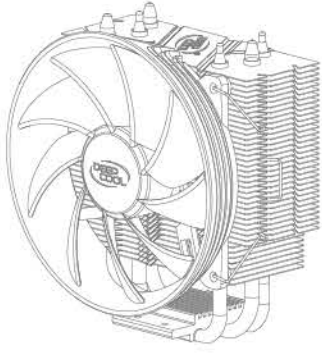

GAMMAXX 300 series
USER GUIDE

PRODUCT SCHEMATIC DRAWING

- EN** For further information, please consult www.deepcool.com
- DE** Für weitere Informationen, besuchen Sie bitte unsere Webseite: www.deepcool.com
- IT** Per ulteriori informazioni, si prega di consultare: www.deepcool.com
- FR** Pour plus d'informations, s'il vous plaît consulter le site: www.deepcool.com
- ES** Para más información, por favor consulte nuestra página web: www.deepcool.com
- PT** Para mais informações, por favor consulte: www.deepcool.com
- PL** W celu uzyskania dalszych informacji, proszę kliknąć: www.deepcool.com
- CS** Pro další informace se prosím obraťte: www.deepcool.com
- RU** Для дополнительной информации, пожалуйста, посетите www.deepcool.com
- KK** Көсүмшө ақпарат үшүн www.deepcool.com жүгініңіз
- TR** Daha fazla bilgi için, lütfen: www.deepcool.com
- JA** 製品に関する最新の情報を右記サイトで公開しております www.deepcool.com
- KO** 보다 자세한 내용은 아래의 홈페이지를 참조하세요 www.deepcool.com
- ZH** 如欲取得更多資料, 請瀏覽網站 www.deepcool.com
- ZH** 如需要更多信息, 請瀏覽網站 www.deepcool.com

Beijing Deepcool Industries Co., Ltd.
www.deepcool.com

MADE IN CHINA

AMD AM4/AM3+/AM3/AM2+/AM2/FM2/FM1 INSTALLATION

GAMMAXX 300 series
USER GUIDE

PRODUCT SCHEMATIC DRAWING

COMPONENTS LIST

- 1** Heatsink x1
- 2** AMD Metal Clip x1
- 3** INTEL Push-pin Clip x2
- 4** Screw x4