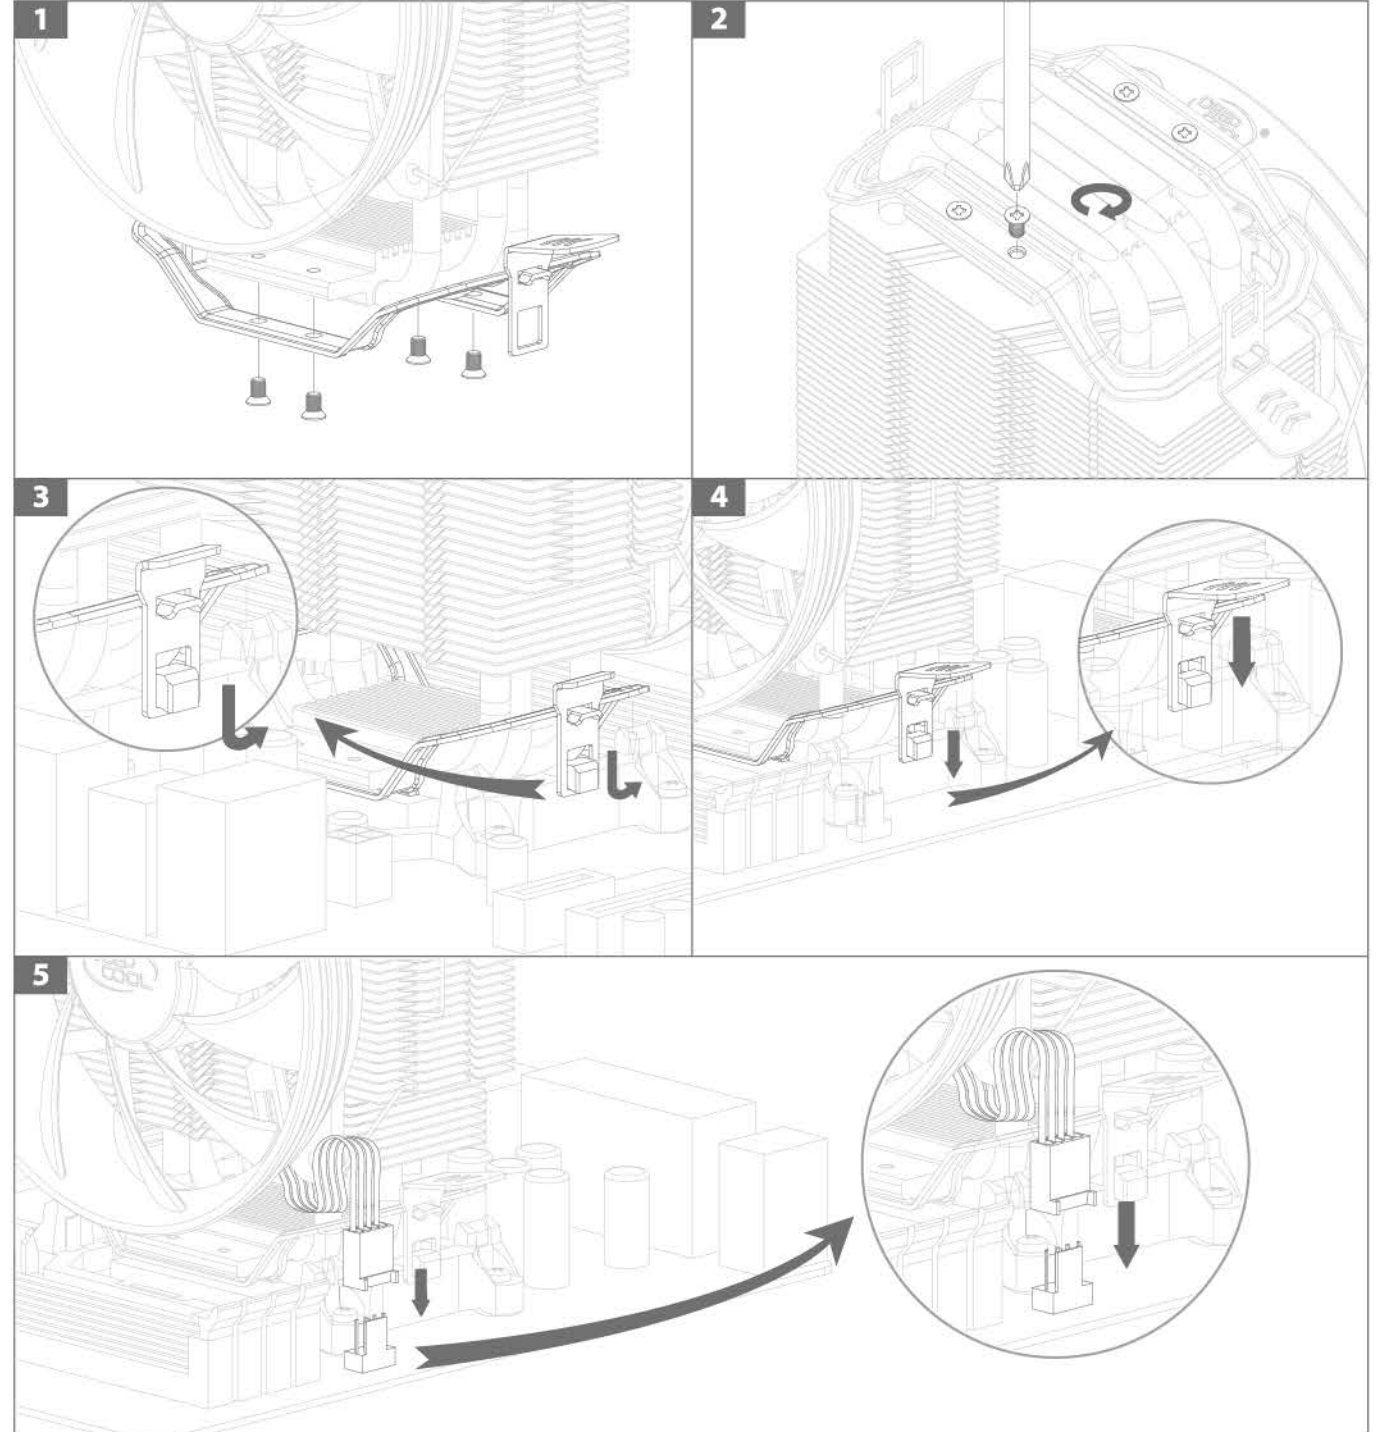

GAMMAXX 300 series
USER GUIDE

PRODUCT SCHEMATIC DRAWING

- EN** For further information, please consult www.deepcool.com
- DE** Für weitere Informationen, besuchen Sie bitte unsere Webseite: www.deepcool.com
- IT** Per ulteriori informazioni, si prega di consultare: www.deepcool.com
- FR** Pour plus d'informations, s'il vous plaît consulter le site: www.deepcool.com
- ES** Para más información, por favor consulte nuestra página web: www.deepcool.com
- PT** Para mais informações, por favor consulte: www.deepcool.com
- PL** W celu uzyskania dalszych informacji, proszę kliknąć: www.deepcool.com
- CS** Pro další informace se prosím obraťte: www.deepcool.com
- RU** Для дополнительной информации, пожалуйста, посетите www.deepcool.com
- KK** Көсүмшө ақпарат үшүн www.deepcool.com жүгініңіз
- TR** Daha fazla bilgi için, lütfen: www.deepcool.com
- JA** 製品に関する最新の情報を右記サイトで公開しております www.deepcool.com
- KO** 보다 자세한 내용은 아래의 홈페이지를 참조하세요 www.deepcool.com
- ZH** 如欲取得更多資料, 請瀏覽網站 www.deepcool.com
- ZH** 如需要更多信息, 請瀏覽網站 www.deepcool.com

Beijing Deepcool Industries Co., Ltd.
www.deepcool.com

MADE IN CHINA

AMD AM4/AM3+/AM3/AM2+/AM2/FM2/FM1 INSTALLATION

GAMMAXX 300 series
USER GUIDE

PRODUCT SCHEMATIC DRAWING

COMPONENTS LIST

- 1** Heatsink x1
- 2** AMD Metal Clip x1
- 3** INTEL Push-pin Clip x2
- 4** Screw x4