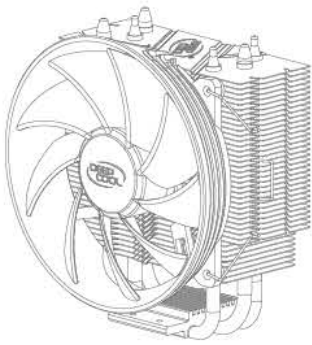

GAMMAXX 300 series
USER GUIDE

PRODUCT SCHEMATIC DRAWING

- EN** For further information, please consult www.deepcool.com
- DE** Für weitere Informationen, besuchen Sie bitte unsere Webseite: www.deepcool.com
- IT** Per ulteriori informazioni, si prega di consultare: www.deepcool.com
- FR** Pour plus d'informations, s'il vous plaît consulter le site: www.deepcool.com
- ES** Para más información, por favor consulte nuestra página web: www.deepcool.com
- PT** Para mais informações, por favor consulte: www.deepcool.com
- PL** W celu uzyskania dalszych informacji, proszę kliknąć: www.deepcool.com
- CS** Pro další informace se prosím obraťte: www.deepcool.com
- RU** Для дополнительной информации, пожалуйста, посетите www.deepcool.com
- KK** Көсүмшө ақпарат үшүн www.deepcool.com жүгініңіз
- TR** Daha fazla bilgi için, lütfen: www.deepcool.com
- JA** 製品に関する最新の情報を右記サイトで公開しております www.deepcool.com
- KO** 보다 자세한 내용은 아래의 홈페이지를 참조하세요 www.deepcool.com
- ZH** 如欲取得更多資料, 請瀏覽網站 www.deepcool.com
- ZH** 如需要更多信息, 請瀏覽網站 www.deepcool.com

Beijing Deepcool Industries Co., Ltd.
www.deepcool.com

MADE IN CHINA

AMD AM4/AM3+/AM3/AM2+/AM2/FM2/FM1 INSTALLATION

GAMMAXX 300 series
USER GUIDE

PRODUCT SCHEMATIC DRAWING

COMPONENTS LIST

- 1** Heatsink x1
- 2** AMD Metal Clip x1
- 3** INTEL Push-pin Clip x2
- 4** Screw x4